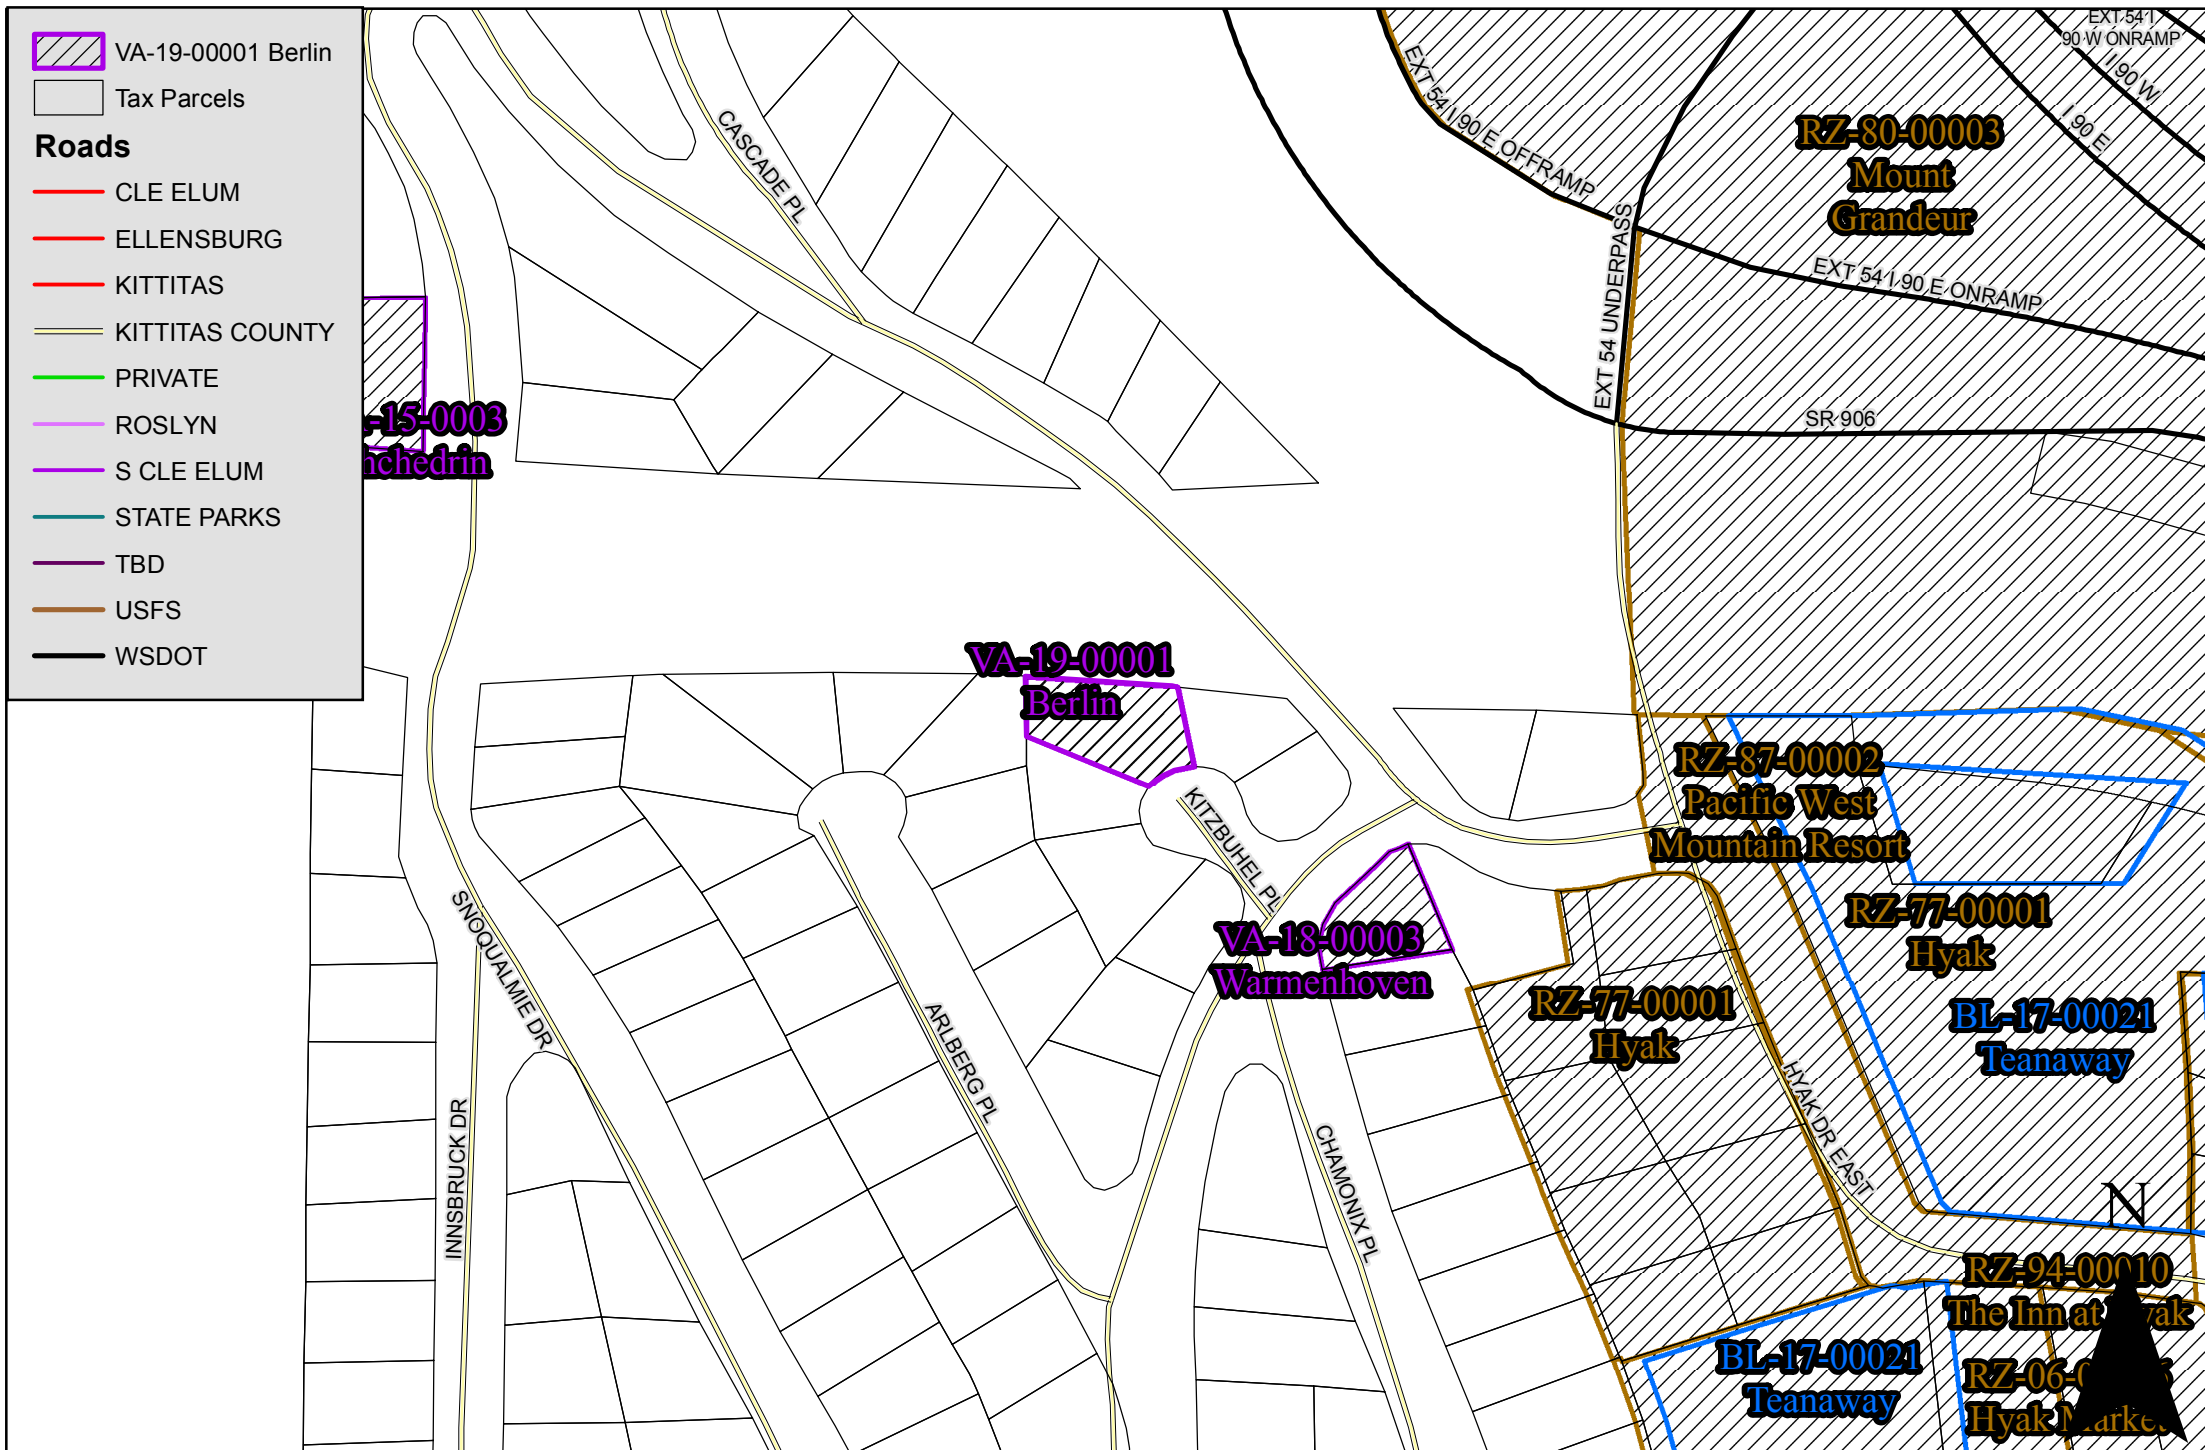

VA-19-00001 Berlin

1:2,000

Land Use Projects